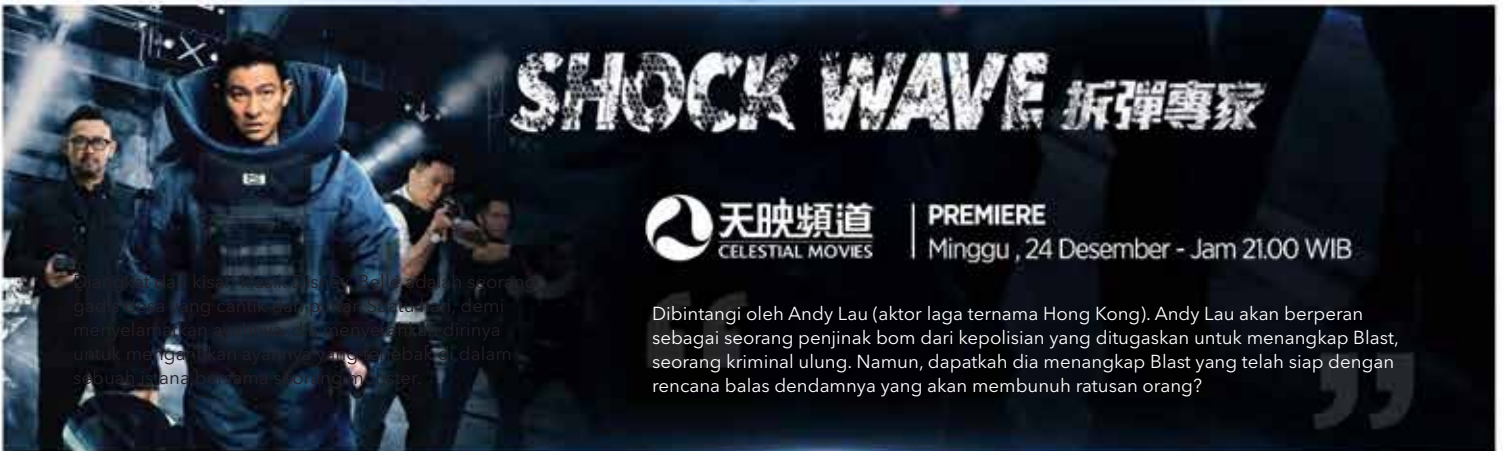

SHOCK WAVE 拆彈專家

天映頻道
CELESTIAL MOVIES

PREMIERE

Minggu, 24 Desember - Jam 21.00 WIB

Diangkat dari kisah aksi Hong Kong, Belle adalah seorang gadis desa yang cantik dan pintar. Suatu hari, demi menyelamatkan ayahnya, dia menyerahkan dirinya untuk menggantikan ayahnya yang terjebak di dalam sebuah istana bersama seorang monster.

Dibintangi oleh Andy Lau (aktor laga ternama Hong Kong). Andy Lau akan berperan sebagai seorang penjinak bom dari kepolisian yang ditugaskan untuk menangkap Blast, seorang kriminal ulung. Namun, dapatkah dia menangkap Blast yang telah siap dengan rencana balas dendamnya yang akan membunuh ratusan orang?

CinemaWorld
Your World of Movies

PREMIERE

Minggu, 31 Desember - Jam 20.00 WIB